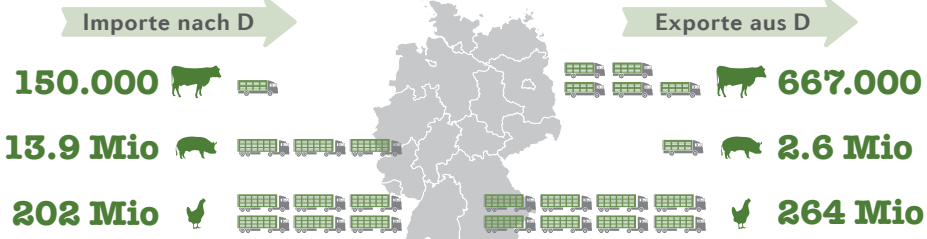

# TIERTRANSPORTE IN DEUTSCHLAND: ZAHLEN & FAKTEN

Pro Tag werden etwa **3.6 Mio** Tiere in Deutschland transportiert.

Das sind **2.438** Transport-LKWs pro Tag.

## Katastrophale Zustände

während des Tiertransportes:

- Enge
- Extreme Temperaturen
- Angst & Stress
- Hunger & Durst
- Verletzungen
- Tod

Einer Kuh stehen **1,6 m<sup>2</sup>** Platz zu.

Das entspricht nicht einmal einer Telefonzelle.

## Für Zucht, Mast und Schlachtung

lebend transportierte Tiere pro Jahr:

**Völlig absurd:** Laut Gesetz kann ein Tier endlos lang transportiert werden.

VIER PFOTEN fordert eine Maximal-Transportzeit von **8 Stunden**

Schweine max. **24 Stunden** ohne Pause

Rinder max. **29 Stunden** mit 1 Std. Pause

Geflügel max. **12 Stunden** ohne Futter und Wasser

Unter bestimmten Voraussetzungen kann ein Tiertransport beliebig oft weitergeführt werden.