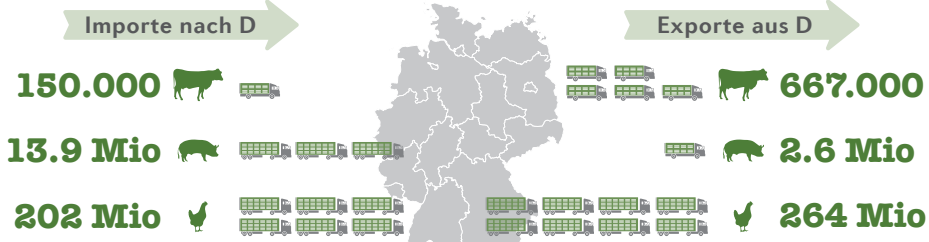

# TIERTRANSPORTE IN DEUTSCHLAND: ZAHLEN & FAKTEN

Pro Tag werden etwa **3.6 Mio** Tiere in Deutschland transportiert.

Das sind **2.438** Transport-LKWs pro Tag.

## Katastrophale Zustände

während des Tiertransportes:

- Enge
- Extreme Temperaturen
- Angst & Stress
- Hunger & Durst
- Verletzungen
- Tod

Einer Kuh stehen **1,6 m<sup>2</sup>** Platz zu.

Das entspricht nicht einmal einer Telefonzelle.

## Für Zucht, Mast und Schlachtung

lebend transportierte Tiere pro Jahr:

**Völlig absurd:** Laut Gesetz kann ein Tier **endlos lang transportiert** werden.

VIER PFOTEN fordert eine Maximal-Transportzeit **von 8 Stunden**

Schweine max. **24 Stunden** ohne Pause

Rinder max. **29 Stunden** mit 1 Std. Pause

Geflügel max. **12 Stunden** ohne Futter und Wasser

Unter bestimmten Voraussetzungen kann ein Tiertransport beliebig oft weitergeführt werden.