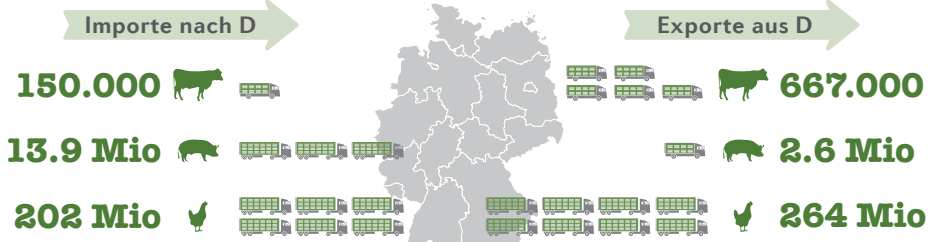

TIERTRANSPORTE IN DEUTSCHLAND: ZAHLEN & FAKTEN

Pro Tag werden etwa **3.6 Mio** Tiere in Deutschland transportiert.

Das sind **2.438** Transport-LKWs pro Tag.

Katastrophale Zustände

während des Tiertransportes:

- Enge
- Extreme Temperaturen
- Angst & Stress
- Hunger & Durst
- Verletzungen
- Tod

Einer Kuh stehen **1,6 m²** Platz zu.

Das entspricht nicht einmal einer Telefonzelle.

Für Zucht, Mast und Schlachtung

lebend transportierte Tiere pro Jahr:

Völlig absurd: Laut Gesetz kann ein Tier endlos lang transportiert werden.

VIER PFOTEN fordert eine Maximal-Transportzeit von **8 Stunden**

Schweine max. **24 Stunden** ohne Pause

Rinder max. **29 Stunden** mit 1 Std. Pause

Geflügel max. **12 Stunden** ohne Futter und Wasser

Unter bestimmten Voraussetzungen kann ein Tiertransport beliebig oft weitergeführt werden.

Unzureichende Kontrollen:

Nur **1%** der Tiertransporte werden auf der Straße **kontrolliert.**